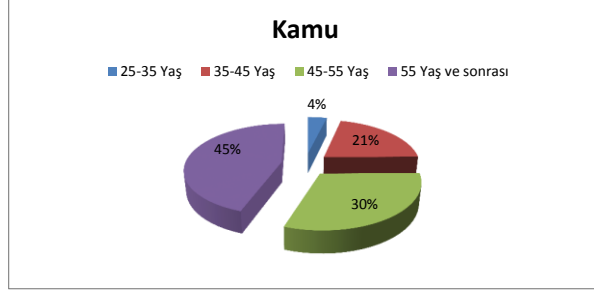

25-35 Yaş	35-45 Yaş	45-55 Yaş	55 Yaş ve sonrası
Kamu	41	228	332	485
Serbest	385	1666	1307	1079
Bağımlı	877	2059	942	482
Diğer	143	604	563	1039