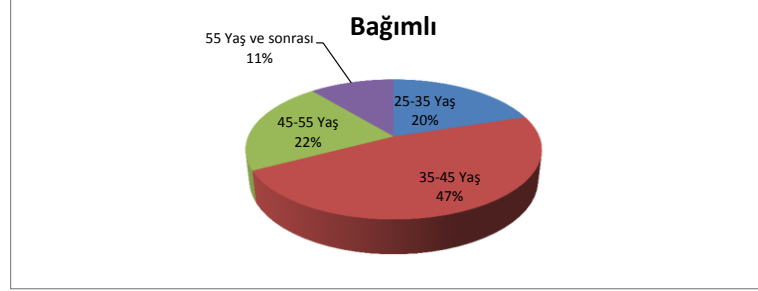

25-35 Yaş	35-45 Yaş	45-55 Yaş	55 Yaş ve sonrası
Kamu	41	228	332	485
Serbest	385	1666	1307	1079
Bağımlı	877	2059	942	482
Diğer	143	604	563	1039