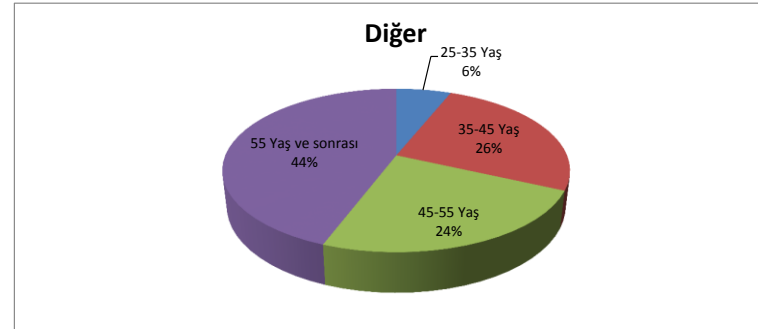

25-35 Yaş	35-45 Yaş	45-55 Yaş	55 Yaş ve sonrası
Kamu	41	228	332	485
Serbest	385	1666	1307	1079
Bağımlı	877	2059	942	482
Diğer	143	604	563	1039