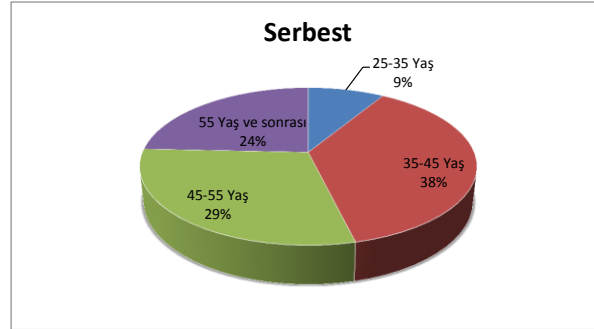

25-35 Yaş	35-45 Yaş	45-55 Yaş	55 Yaş ve sonrası
Kamu	41	228	332	485
Serbest	385	1666	1307	1079
Bağımlı	877	2059	942	482
Diğer	143	604	563	1039