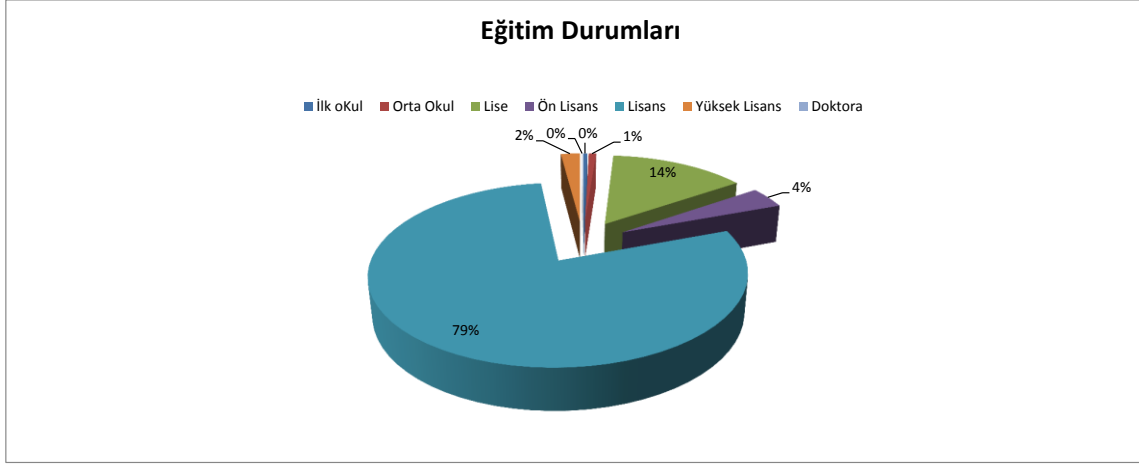

İlk oKul	Orta Okul	Lise	Ön Lisans	Lisans	Yüksek Lisans	Doktora
52	94	1743	482	9611	244	6